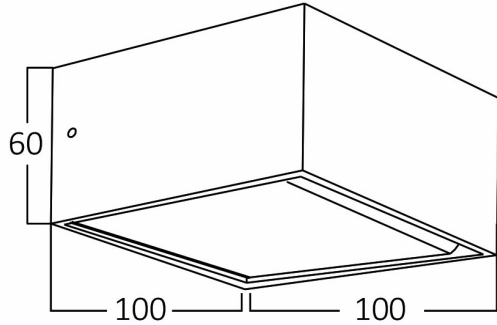

Braytron

PRODUCT DATASHEET

MODEL NO BH07-03100

DESCRIPTION BRY-AVVA-WL02-8W-SQR-WHT-3000K-WALL LIGHT

BRAYTRON SRL

Bulavardul iuliu maniu, Nr.616, Sector 6, 061129, Bucuresti-ROMANIA

info@braytron.com

www.braytron.com