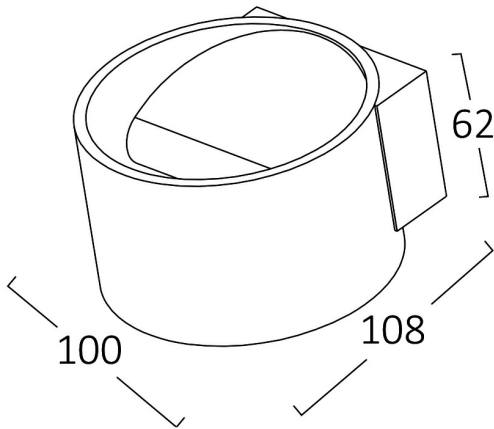

Braytron

PRODUCT DATASHEET

MODEL NO BH07-03000

DESCRIPTION BRY-AVVA-WL01-8W-RND-WHT-3000K-WALL LIGHT

BRAYTRON SRL

Bulavardul Iuliu Maniu, Nr.616, Sector 6, 061129, Bucuresti-ROMANIA

info@braytron.com

www.braytron.com

Page 1-2