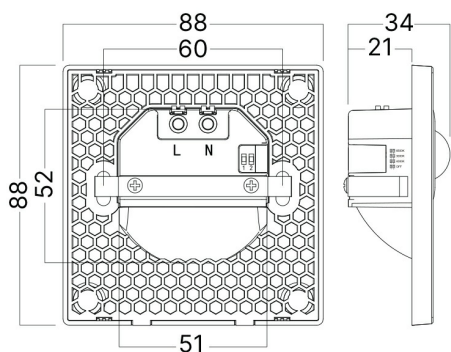

## PRODUCT DATASHEET

MODEL NO BH07-00381

DESCRIPTION BRY-STEP-BS-SNS-1,5W-3IN1-BLC-STEPLIGHT

Braytron

LED STEPLIGHT

MODEL NO: BH07-00381

1.5w - 90lm

3CCT SWITCH

### Dimensions & Weight

P. Length	:	88 mm
P. Width	:	88 mm
P. Height	:	34 mm
Cutout	:	51 mm
Weight	:	60 gr

### Package Informations

N.W.	:	3 kgs
G.W.	:	4,5 kgs
PCS/CTN	:	50
Length	:	48 cm
Width	:	21,5 cm
Height	:	20 cm
EAN	:	5949097746321