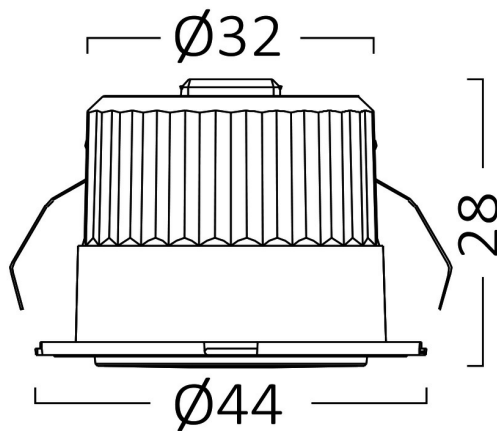

## PRODUCT DATASHEET

MODEL NO BH06-00289

DESCRIPTION BRY-MINISPOT-A-3W-38D-3C-3IN1-IP54-LED SPOTLIGHT

Luminare is intended to use in outdoor applications

### Package Informations

N.W.	:	2,80 kgs
G.W.	:	4,30 kgs
PCS/CTN	:	100 pcs
Length	:	480 mm
Width	:	250 mm
Height	:	135 mm
EAN	:	5949097742927

### Dimensions & Weight

Diameter	:	44 mm
P. Height	:	28 mm
Cutout	:	32 mm
Weight	:	28 gr