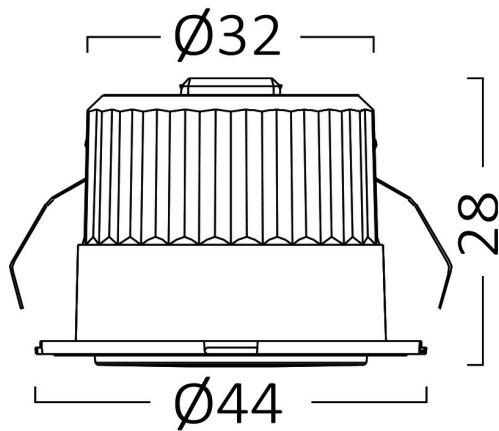

## PRODUCT DATASHEET

MODEL NO BH06-00239

DESCRIPTION BRY-MINISPOT-A-3W-38D-3C-6500K-IP54-LED SPOTLIGHT

Luminare is intended to use in outdoor applications

BRAYTRON SRL

Bulavardul iuliu maniu, Nr.616, Sector 6, 061129, Bucuresti-ROMANIA

### Package Informations

N.W.	:	2,70 kgs
G.W.	:	4,20 kgs
PCS/CTN	:	100 pcs
Length	:	480 mm
Width	:	250 mm
Height	:	135 mm
EAN	:	5949097728563

### Product Characteristics

Wattage	:	3 w
Color Temperature	:	6500K
Quse Lumen	:	210 lm
Color Rendering Index (CRI)	:	>80
Energy Efficiency Level	:	G
Beam Angle	:	38° Degrees
Color Category	:	Cool White

### Dimensions & Weight

Diameter	:	44 mm
P. Height	:	28 mm
Cutout	:	32 mm
Weight	:	27 gr