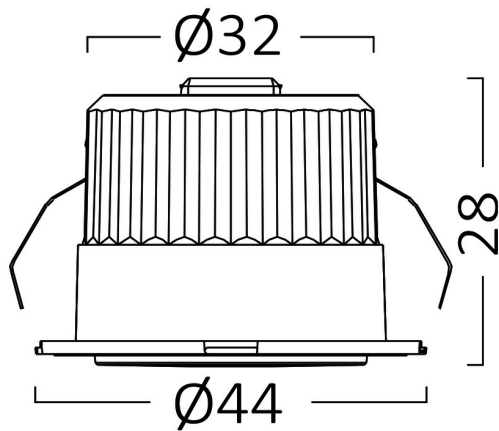

## PRODUCT DATASHEET

MODEL NO BH06-00209

DESCRIPTION BRY-MINISPOT-A-3W-38D-3C-3000K-IP54-LED SPOTLIGHT

Luminare is intended to use in outdoor applications

BRAYTRON SRL

Bulavardul iuliu maniu, Nr.616, Sector 6, 061129, Bucuresti-ROMANIA

### Package Informations

N.W.	:	2,70 kgs
G.W.	:	4,20 kgs
PCS/CTN	:	100 pcs
Length	:	480 mm
Width	:	250 mm
Height	:	135 mm
EAN	:	5949097728549

### Dimensions & Weight

Diameter	:	44 mm
P. Height	:	28 mm
Cutout	:	32 mm
Weight	:	27 gr