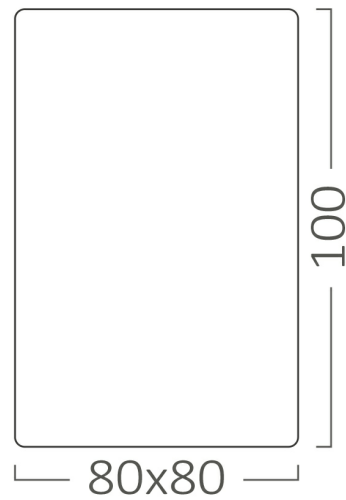

## PRODUCT DATASHEET

MODEL NO BH04-30311

DESCRIPTION BRY-GAMA-8010-SQR-BLC-GU10-SPOTLIGHT

BRAYTRON SRL

Bulavardul iuliu maniu, Nr.616, Sector 6, 061129, Bucuresti-ROMANIA

info@braytron.com

www.braytron.com

Page 1-2

### Package Informations

N.W.	:	6,30 kgs
G.W.	:	7,45 kgs
PCS/CTN	:	24 pcs
Length	:	355 mm
Width	:	290 mm
Height	:	230 mm
EAN	:	5949097723308

### Product Characteristics

Wattage	:	Max 1x35 w
---------	---	------------

### Dimensions & Weight

P. Length	:	80 mm
P. Width	:	80 mm
P. Height	:	100 mm
Weight	:	262 gr