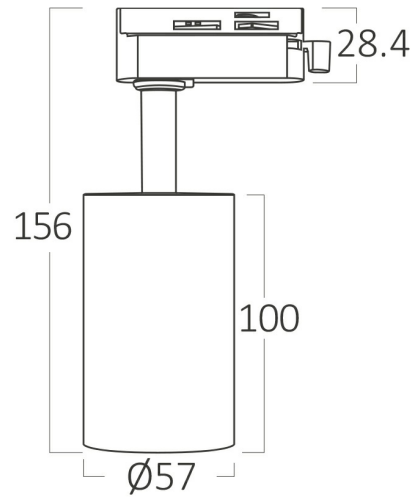

Braytron

SPOTLIGHT FIXTURE

1xGU10
Max.1x10w LED

Bulb not included.

50mm
SUITABLE FOR
GU10 BULB

2 WIRES