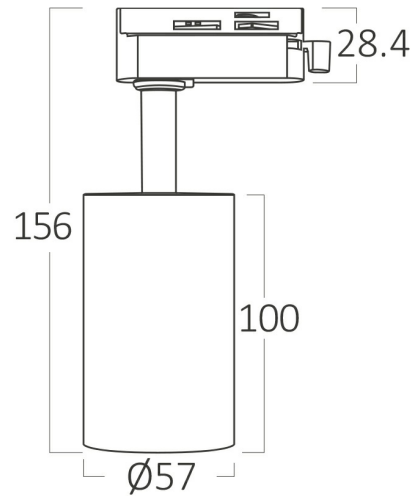

Braytron

PRODUCT DATASHEET

MODEL NO BH04-10600

DESCRIPTION BRY-BETA-TR2-WHT-GU10-2WRS-TRACKLIGHT

BRAYTRON SRL

Bulavardul iuliu maniu, Nr.616, Sector 6, 061129, Bucuresti-ROMANIA

info@braytron.com

www.braytron.com

Page 1-2