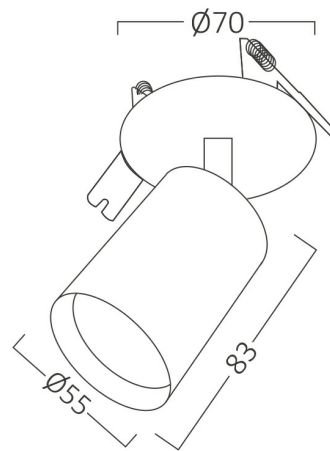

## PRODUCT DATASHEET

MODEL NO

BH04-00901

DESCRIPTION

BRY-BETA-CSD\_1-BLC-GU10-SPOTLIGHT

BRAYTRON SRL

Bulavardul Iuliu Maniu, Nr.616, Sector 6, 061129, Bucuresti-ROMANIA

info@braytron.com

### Package Informations

N.W.	:	3,65 kgs
G.W.	:	5,00 kgs
PCS/CTN	:	24 pcs
Length	:	370 mm
Width	:	275 mm
Height	:	275 mm
EAN	:	5949097728228

### Product Characteristics

Wattage	:	Max 1x35 w
---------	---	------------

### Dimensions & Weight

Diameter	:	55 mm
P. Height	:	83 mm
Cutout	:	70 mm
Weight	:	170 gr