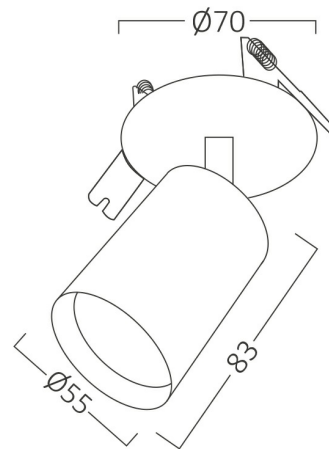

## PRODUCT DATASHEET

MODEL NO

BH04-00900

DESCRIPTION

BRY-BETA-CSD\_1-WHT-GU10-SPOTLIGHT

BRAYTRON SRL

Bulaverdul iuliu maniu, Nr.616, Sector 6, 061129, Bucuresti-ROMANIA

info@braytron.com

### Package Informations

N.W.	:	3,65 kgs
G.W.	:	5,00 kgs
PCS/CTN	:	24 pcs
Length	:	370 mm
Width	:	275 mm
Height	:	275 mm
EAN	:	5949097728211

### Product Characteristics

Wattage	:	Max 1x35 w
---------	---	------------

### Dimensions & Weight

Diameter	:	55 mm
P. Height	:	83 mm
Cutout	:	70 mm
Weight	:	170 gr