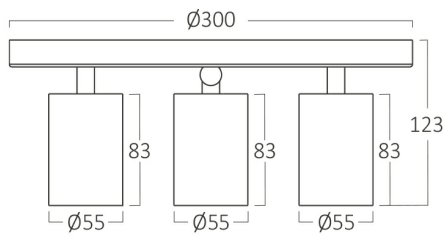

PRODUCT DATASHEET

MODEL NO

BH04-00886

DESCRIPTION

BRY-BETA-RND_3-GLD-GU10-SPOTLIGHT

BRAYTRON SRL

Bulaverdul iuliu maniu, Nr.616, Sector 6, 061129, Bucuresti-ROMANIA

info@braytron.com

www.braytron.com

Page 1-2