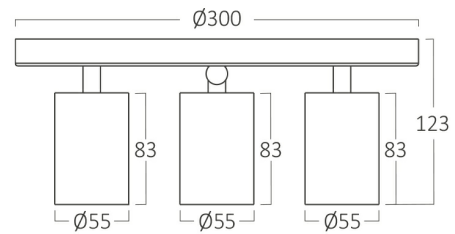

PRODUCT DATASHEET

MODEL NO

BH04-00886

DESCRIPTION

BRY-BETA-RND_3-GLD-GU10-SPOTLIGHT

BRAYTRON SRL

Bulaverdul iuliu maniu, Nr.616, Sector 6, 061129, Bucuresti-ROMANIA

info@braytron.com

www.braytron.com

Page 1-2