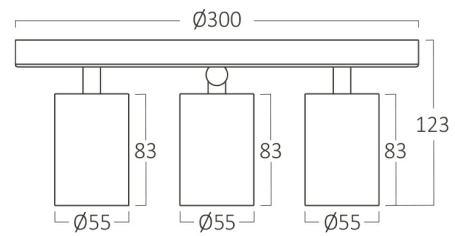

Braytron

PRODUCT DATASHEET

MODEL NO

BH04-00881

DESCRIPTION

BRY-BETA-RND_3-BLC-GU10-SPOTLIGHT

BRAYTRON SRL

Bulavardul Iuliu Maniu, Nr.616, Sector 6, 061129, Bucuresti-ROMANIA

info@braytron.com

www.braytron.com

Page 1-2