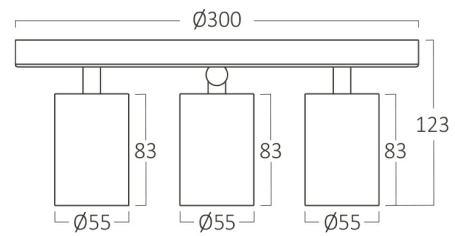

Braytron

PRODUCT DATASHEET

MODEL NO

BH04-00880

DESCRIPTION

BRY-BETA-RND_3-WHT-GU10-SPOTLIGHT

BRAYTRON SRL

Bulavardul Iuliu Maniu, Nr.616, Sector 6, 061129, Bucuresti-ROMANIA

info@braytron.com

www.braytron.com

Page 1-2

General Characteristics

Model No	:	BH04-00880
Main Family	:	Indoor Lighting
Sub Family	:	GU10 Surface Spotlight
Type	:	Spotlight
Body Color	:	White
Socket	:	GU10
Warranty	:	2 Years
Class	:	CLASS I
IP	:	IP20

Electrical Characteristics

Voltage	:	220-240V 50/60Hz
Material	:	Aluminium
Working Temperature	:	-20°C ~ +40°C

Package Informations

N.W.	:	4,8 kgs
G.W.	:	6,5 kgs
PCS/CTN	:	6
Length	:	63,5 cm
Width	:	32 cm
Height	:	32,5 cm
EAN	:	5949097743887

Product Characteristics

Wattage	:	Max.3×35 w
---------	---	------------

Dimensions & Weight

Diameter	:	300 mm
P. Height	:	123 mm
Weight	:	800 gr