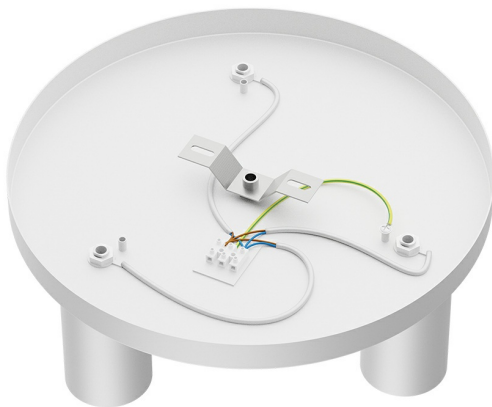

Braytron

PRODUCT DATASHEET

MODEL NO

BH04-00880

DESCRIPTION

BRY-BETA-RND_3-WHT-GU10-SPOTLIGHT

BRAYTRON SRL

Bulavardul Iuliu Maniu, Nr.616, Sector 6, 061129, Bucuresti-ROMANIA

info@braytron.com

www.braytron.com

Page 1-2

General Characteristics

Model No	:	BH04-00880
Main Family	:	Indoor Lighting
Sub Family	:	GU10 Surface Spotlight
Type	:	Spotlight
Body Color	:	White
Socket	:	GU10
Warranty	:	2 Years
Class	:	CLASS I
IP	:	IP20

Electrical Characteristics

Voltage	:	220-240V 50/60Hz
Material	:	Aluminium
Working Temperature	:	-20°C ~ +40°C

Package Informations

N.W.	:	4,8 kgs
G.W.	:	6,5 kgs
PCS/CTN	:	6
Length	:	63,5 cm
Width	:	32 cm
Height	:	32,5 cm
EAN	:	5949097743887

Product Characteristics

Wattage	:	Max.3×35 w
---------	---	------------

Dimensions & Weight

Diameter	:	300 mm
P. Height	:	123 mm
Weight	:	800 gr