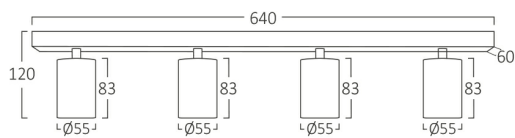

PRODUCT DATASHEET

MODEL NO

BH04-00846

DESCRIPTION

BRY-BETA-SRQ_4-GLD-GU10-SPOTLIGHT

BRAYTRON SRL

Bulaverdul iuliu maniu, Nr.616, Sector 6, 061129, Bucuresti-ROMANIA

info@braytron.com

www.braytron.com

Page 1-2