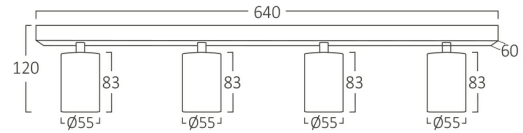

PRODUCT DATASHEET

MODEL NO

BH04-00846

DESCRIPTION

BRY-BETA-SRQ_4-GLD-GU10-SPOTLIGHT

BRAYTRON SRL

Bulaverdul iuliu maniu, Nr.616, Sector 6, 061129, Bucuresti-ROMANIA

info@braytron.com

www.braytron.com

Page 1-2