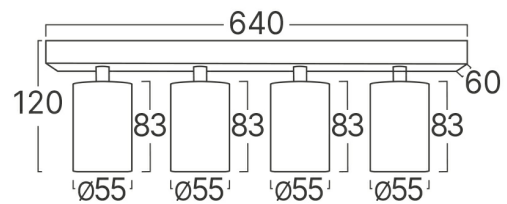

Braytron

PRODUCT DATASHEET

MODEL NO

BH04-00841

DESCRIPTION

BRY-BETA-SRQ_4-BLC-GU10-SPOTLIGHT

BRAYTRON SRL

Bulavardul Iuliu Maniu, Nr.616, Sector 6, 061129, Bucuresti-ROMANIA

info@braytron.com

www.braytron.com

Page 1-2

General Characteristics

Model No	:	BH04-00841
Main Family	:	Indoor Lighting
Sub Family	:	GU10 Surface Spotlight
Type	:	Spotlight
Body Color	:	Black
Socket	:	GU10
Warranty	:	2 Years
Class	:	CLASS I
IP	:	IP20

Electrical Characteristics

Voltage	:	220-240V 50/60Hz
Material	:	Aluminium
Working Temperature	:	-20°C ~ +40°C

Package Informations

N.W.	:	5,4 kgs
G.W.	:	6,6 kgs
PCS/CTN	:	6
Length	:	66 cm
Width	:	22 cm
Height	:	21,5 cm
EAN	:	5949097743870

Product Characteristics

Wattage	:	Max.4×35 w
---------	---	------------

Dimensions & Weight

P. Length	:	640 mm
P. Width	:	60 mm
P. Height	:	120 mm
Weight	:	900 gr