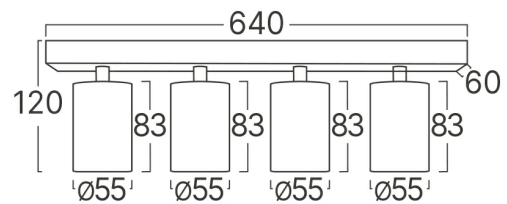

Braytron

PRODUCT DATASHEET

MODEL NO BH04-00840

DESCRIPTION BRY-BETA-SRQ_4-WHT-GU10-SPOTLIGHT

BRAYTRON SRL

Bulavardul Iuliu Maniu, Nr.616, Sector 6, 061129, Bucuresti-ROMANIA

info@braytron.com

www.braytron.com

Page 1-2

General Characteristics

Model No	:	BH04-00840
Main Family	:	Indoor Lighting
Sub Family	:	GU10 Surface Spotlight
Type	:	Spotlight
Body Color	:	White
Socket	:	GU10
Warranty	:	2 Years
Class	:	CLASS I
IP	:	IP20

Electrical Characteristics

Voltage	:	220-240V 50/60Hz
Material	:	Aluminium
Working Temperature	:	-20°C ~ +40°C

Package Informations

N.W.	:	5,4 kgs
G.W.	:	6,6 kgs
PCS/CTN	:	6
Length	:	66 cm
Width	:	22 cm
Height	:	21,5 cm
EAN	:	5949097743863

Product Characteristics

Wattage	:	Max.4×35 w
---------	---	------------

Dimensions & Weight

P. Length	:	640 mm
P. Width	:	60 mm
P. Height	:	120 mm
Weight	:	900 gr