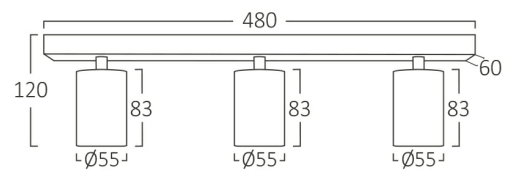

## PRODUCT DATASHEET

MODEL NO

BH04-00831

DESCRIPTION

BRY-BETA-SRQ\_3-BLC-GU10-SPOTLIGHT

BRAYTRON SRL

Bulavardul Iuliu Maniu, Nr.616, Sector 6, 061129, Bucuresti-ROMANIA

[info@braytron.com](mailto:info@braytron.com)

### General Characteristics

Model No	:	BH04-00831
Main Family	:	Indoor Lighting
Sub Family	:	GU10 Surface Spotlight
Type	:	Spotlight
Body Color	:	Black
Lamp Shape	:	N/A
Light Source	:	N/A
Socket	:	3xGU10
Warranty	:	2 years
Class	:	Class I
IP	:	IP20

### Package Informations

N.W.	:	4,20 kgs
G.W.	:	5,00 kgs
PCS/CTN	:	6 pcs
Length	:	505 mm
Width	:	220 mm
Height	:	220 mm
EAN	:	5949097720581

### Dimensions & Weight

P. Length	:	480 mm
P. Width	:	60 mm
P. Height	:	120 mm
Weight	:	700 gr