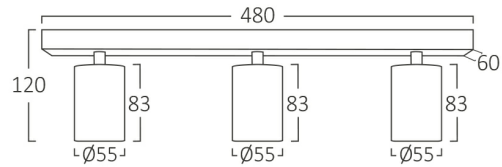

Braytron

PRODUCT DATASHEET

MODEL NO	BH04-00831
DESCRIPTION	BRY-BETA-SRQ_3-BLC-GU10-SPOTLIGHT

BRAYTRON SRL

Bulavardul Iuliu Maniu, Nr.616, Sector 6, 061129, Bucuresti-ROMANIA

info@braytron.com

www.braytron.com

Page 1-2

General Characteristics

Model No	:	BH04-00831
Main Family	:	Indoor Lighting
Sub Family	:	GU10 Surface Spotlight
Type	:	Spotlight
Body Color	:	Black
Lamp Shape	:	N/A
Light Source	:	N/A
Socket	:	3xGU10
Warranty	:	2 years
Class	:	Class I
IP	:	IP20

Electrical Characteristics

Voltage	:	220-240V
Material	:	Aluminium
Working Temperature	:	-20 C+40 C
Frequency	:	50-60 Hz

Package Informations

N.W.	:	4,20 kgs
G.W.	:	5,00 kgs
PCS/CTN	:	6 pcs
Length	:	505 mm
Width	:	220 mm
Height	:	220 mm
EAN	:	5949097720581

Product Characteristics

Wattage	:	Max 3x35 w
---------	---	------------

Dimensions & Weight

P. Length	:	480 mm
P. Width	:	60 mm
P. Height	:	120 mm
Weight	:	700 gr