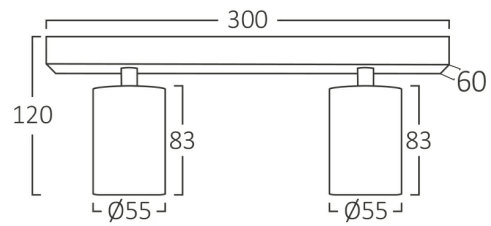

## PRODUCT DATASHEET

MODEL NO

BH04-00826

DESCRIPTION

BRY-BETA-SRQ\_2-GLD-GU10-SPOTLIGHT

### General Characteristics

Model No	:	BH04-00826
Main Family	:	Indoor Lighting
Sub Family	:	GU10 Surface Spotlight
Type	:	Spotlight
Body Color	:	Golden
Lamp Shape	:	N/A
Light Source	:	N/A
Socket	:	2xGU10
Warranty	:	2 years
Class	:	Class I
IP	:	IP20

### Package Informations

N.W.	:	5,64 kgs
G.W.	:	6,65 kgs
PCS/CTN	:	12 pcs
Length	:	325 mm
Width	:	290 mm
Height	:	325 mm
EAN	:	5949097744082

### Dimensions & Weight

P. Length	:	300 mm
P. Width	:	60 mm
P. Height	:	120 mm
Weight	:	470 gr