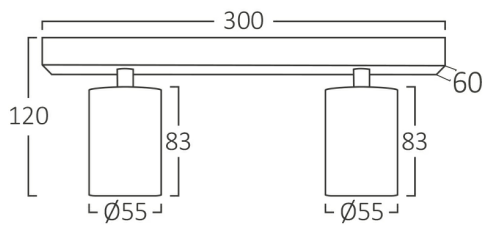

### General Characteristics

Model No	:	BH04-00826
Main Family	:	Indoor Lighting
Sub Family	:	GU10 Surface Spotlight
Type	:	Spotlight
Body Color	:	Golden
Lamp Shape	:	N/A
Light Source	:	N/A
Socket	:	2xGU10
Warranty	:	2 years
Class	:	Class I
IP	:	IP20

### Package Informations

N.W.	:	5,64 kgs
G.W.	:	6,65 kgs
PCS/CTN	:	12 pcs
Length	:	325 mm
Width	:	290 mm
Height	:	325 mm
EAN	:	5949097744082

### Product Characteristics

Wattage	:	Max 1x35 w
---------	---	------------

### Dimensions & Weight

P. Length	:	300 mm
P. Width	:	60 mm
P. Height	:	120 mm
Weight	:	470 gr