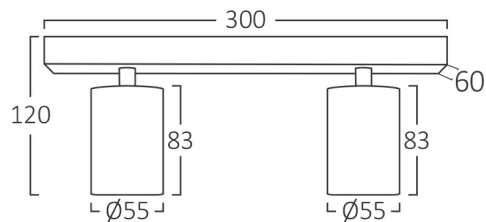

Braytron

PRODUCT DATASHEET

MODEL NO

BH04-00820

DESCRIPTION

BRY-BETA-SRQ_2-WHT-GU10-SPOTLIGHT

BRAYTRON SRL

Bulavardul Iuliu Maniu, Nr.616, Sector 6, 061129, Bucuresti-ROMANIA

info@braytron.com

www.braytron.com

Page 1-2