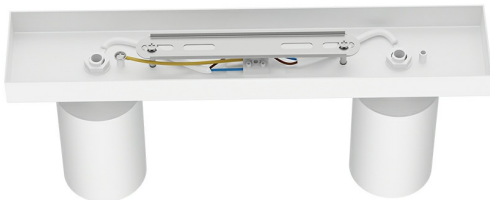

Braytron

PRODUCT DATASHEET

MODEL NO

BH04-00820

DESCRIPTION

BRY-BETA-SRQ_2-WHT-GU10-SPOTLIGHT

BRAYTRON SRL

Bulavardul iuliu maniu, Nr.616, Sector 6, 061129, Bucuresti-ROMANIA

info@braytron.com

www.braytron.com

Page 1-2

General Characteristics

Model No	:	BH04-00820
Main Family	:	Indoor Lighting
Sub Family	:	GU10 Surface Spotlight
Type	:	Spotlight
Body Color	:	White
Socket	:	GU10
Warranty	:	2 Years
Class	:	CLASS I
IP	:	IP20

Electrical Characteristics

Voltage	:	220-240V 50/60Hz
Material	:	Aluminium
Working Temperature	:	-20°C ~ +40°C

Package Informations

N.W.	:	4,7 kgs
G.W.	:	6,7 kgs
PCS/CTN	:	12
Length	:	32,5 cm
Width	:	29 cm
Height	:	32 cm
EAN	:	5949097720550

Product Characteristics

Wattage	:	Max.2×35 w
---------	---	------------

Dimensions & Weight

P. Length	:	300 mm
P. Width	:	60 mm
P. Height	:	120 mm
Weight	:	390 gr