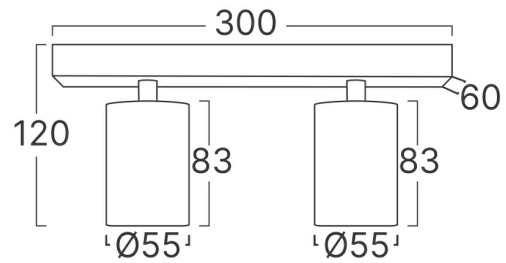

Braytron

PRODUCT DATASHEET

MODEL NO

BH04-00820

DESCRIPTION

BRY-BETA-SRQ_2-WHT-GU10-SPOTLIGHT

BRAYTRON SRL

Bulavardul iuliu maniu, Nr.616, Sector 6, 061129, Bucuresti-ROMANIA

info@braytron.com

www.braytron.com

Page 1-2

General Characteristics

Model No	:	BH04-00820
Main Family	:	Indoor Lighting
Sub Family	:	GU10 Surface Spotlight
Type	:	Spotlight
Body Color	:	White
Socket	:	GU10
Warranty	:	2 Years
Class	:	CLASS I
IP	:	IP20

Electrical Characteristics

Voltage	:	220-240V 50/60Hz
Material	:	Aluminium
Working Temperature	:	-20°C ~ +40°C

Package Informations

N.W.	:	4,7 kgs
G.W.	:	6,7 kgs
PCS/CTN	:	12
Length	:	32,5 cm
Width	:	29 cm
Height	:	32 cm
EAN	:	5949097720550

Product Characteristics

Wattage	:	Max.2×35 w
---------	---	------------

Dimensions & Weight

P. Length	:	300 mm
P. Width	:	60 mm
P. Height	:	120 mm
Weight	:	390 gr