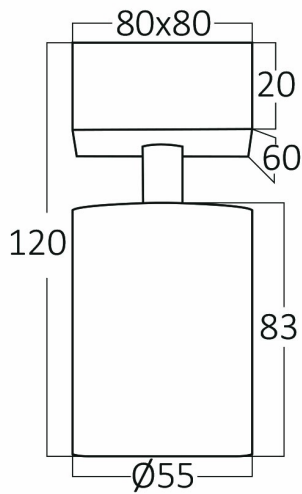

## PRODUCT DATASHEET

MODEL NO

BH04-00816

DESCRIPTION

BRY-BETA-SRQ-1-GLD-GU10-SPOTLIGHT

BRAYTRON SRL

Bulavardul Iuliu Maniu, Nr.616, Sector 6, 061129, Bucuresti-ROMANIA

info@braytron.com

### Package Informations

N.W.	:	3,04 kgs
G.W.	:	4,00 kgs
PCS/CTN	:	16 pcs
Length	:	370 mm
Width	:	370 mm
Height	:	150 mm
EAN	:	5949097744075

### Product Characteristics

Wattage	:	Max 1x35 w
---------	---	------------

### Dimensions & Weight

P. Length	:	80 mm
P. Width	:	80 mm
P. Height	:	120 mm
Weight	:	190 gr