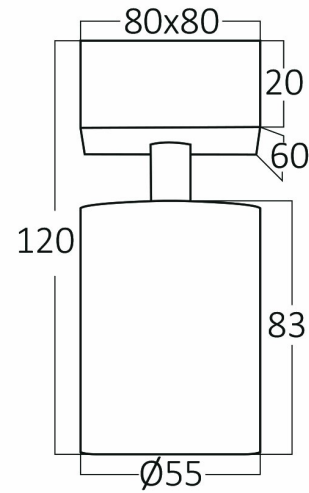

## PRODUCT DATASHEET

MODEL NO

BH04-00816

DESCRIPTION

BRY-BETA-SRQ-1-GLD-GU10-SPOTLIGHT

BRAYTRON SRL

Bulavardul Iuliu Maniu, Nr.616, Sector 6, 061129, Bucuresti-ROMANIA

info@braytron.com

### Package Informations

N.W.	:	3,04 kgs
G.W.	:	4,00 kgs
PCS/CTN	:	16 pcs
Length	:	370 mm
Width	:	370 mm
Height	:	150 mm
EAN	:	5949097744075

### Product Characteristics

Wattage	:	Max 1x35 w
---------	---	------------

### Dimensions & Weight

P. Length	:	80 mm
P. Width	:	80 mm
P. Height	:	120 mm
Weight	:	190 gr