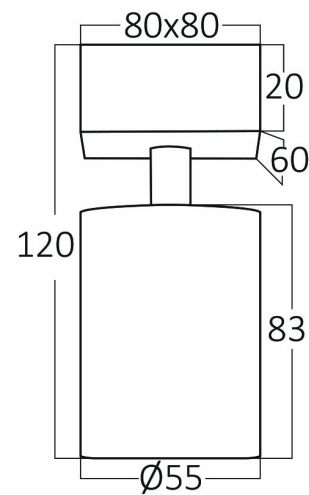

## PRODUCT DATASHEET

MODEL NO

BH04-00811

DESCRIPTION

BRY-BETA-SRQ-1-BLC-GU10-SPOTLIGHT

### Package Informations

N.W.	:	3,04 kgs
G.W.	:	4,00 kgs
PCS/CTN	:	16 pcs
Length	:	370 mm
Width	:	370 mm
Height	:	150 mm
EAN	:	5949097720543

### Product Characteristics

Wattage	:	Max 1x35 w
---------	---	------------

### Dimensions & Weight

P. Length	:	80 mm
P. Width	:	80 mm
P. Height	:	120 mm
Weight	:	190 gr