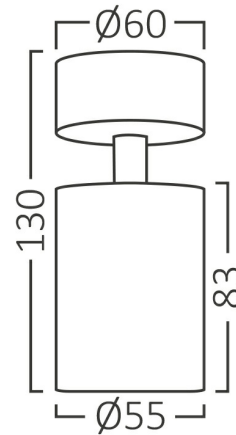

## PRODUCT DATASHEET

MODEL NO

BH04-00801

DESCRIPTION

BRY-BETA-SRD\_1-BLC-GU10-SPOTLIGHT

### Package Informations

N.W.	:	1,92 kgs
G.W.	:	2,45 kgs
PCS/CTN	:	12 pcs
Length	:	290 mm
Width	:	220 mm
Height	:	150 mm
EAN	:	5949097723827

### Product Characteristics

Wattage	:	Max 1x35 w
---------	---	------------

### Dimensions & Weight

Diameter	:	60 mm
P. Height	:	130 mm
Weight	:	160 gr