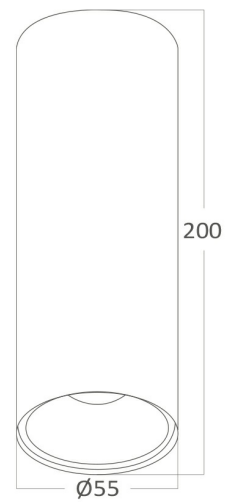

## PRODUCT DATASHEET

MODEL NO BH04-00560

DESCRIPTION BRY-GAMA-5520-RND-WHT-GU10-SPOTLIGHT

BRAYTRON SRL

Bulavardul Iuliu Maniu, Nr.616, Sector 6, 061129, Bucuresti-ROMANIA

info@braytron.com

www.braytron.com

Page 1-2

### Package Informations

N.W.	:	3,60 kgs
G.W.	:	4,60 kgs
PCS/CTN	:	20 pcs
Length	:	315 mm
Width	:	270 mm
Height	:	230 mm
EAN	:	5949097726552

### Product Characteristics

Wattage	:	Max 1x35 w
---------	---	------------

### Dimensions & Weight

Diameter	:	55 mm
P. Height	:	200 mm
Weight	:	180 gr