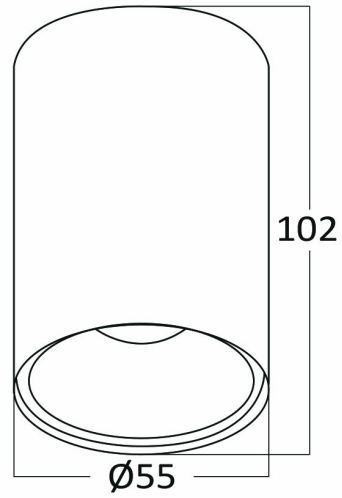

Braytron

PRODUCT DATASHEET

MODEL NO BH04-00506

DESCRIPTION BRY-GAMA-5510-RND-GLD-GU10-SPOTLIGHT

BRAYTRON SRL

Bulavardul Iuliu Maniu, Nr.616, Sector 6, 061129, Bucuresti-ROMANIA

info@braytron.com

www.braytron.com

Page 1-2