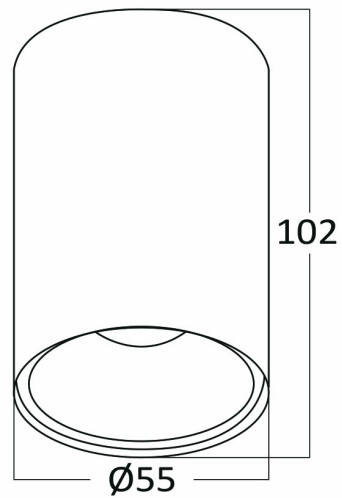

## PRODUCT DATASHEET

MODEL NO BH04-00506

DESCRIPTION BRY-GAMA-5510-RND-GLD-GU10-SPOTLIGHT

### Package Informations

N.W.	:	3,56 kgs
G.W.	:	4,70 kgs
PCS/CTN	:	36 pcs
Length	:	380 mm
Width	:	200 mm
Height	:	240 mm
EAN	:	5949097723339

### Product Characteristics

Wattage	:	Max 1x35 w
---------	---	------------

### Dimensions & Weight

Diameter	:	55 mm
P. Height	:	102 mm
Weight	:	99 gr