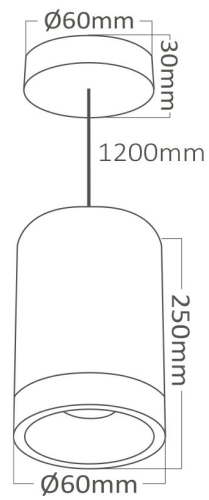

Braytron

PRODUCT DATASHEET

MODEL NO BH04-00401

DESCRIPTION BRY-BETA-6020-PD-RND-BLC-GU10-SPOTLIGHT

BRAYTRON SRL

Bulavardul Iuliu Maniu, Nr.616, Sector 6, 061129, Bucuresti-ROMANIA

info@braytron.com

www.braytron.com

Page 1-2

General Characteristics

Model No	:	BH04-00401
Main Family	:	Indoor Lighting
Sub Family	:	GU10 Pendant Spotlight
Type	:	Pendant
Body Color	:	Black
Lamp Shape	:	N/A
Light Source	:	N/A
Socket	:	GU10
Warranty	:	2 years
Class	:	Class I
IP	:	IP20

Electrical Characteristics

Voltage	:	220-240V
Material	:	Aluminium
Working Temperature	:	-20 C+40 C
Frequency	:	50-60 Hz

Package Informations

N.W.	:	5,05 kgs
G.W.	:	6,25 kgs
PCS/CTN	:	12 pcs
Length	:	345 mm
Width	:	255 mm
Height	:	345 mm
EAN	:	5949097709005

Product Characteristics

Wattage	:	Max 1x35 w
---------	---	------------

Dimensions & Weight

Diameter	:	60 mm
P. Height	:	250 mm
Weight	:	420 gr