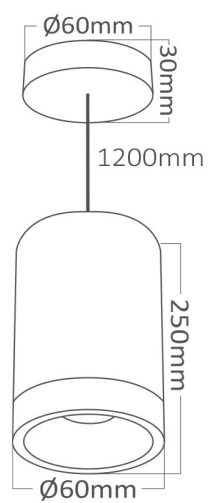

Braytron

PRODUCT DATASHEET

MODEL NO BH04-00400

DESCRIPTION BRY-BETA-6020-PD-RND-WHT-GU10-SPOTLIGHT

BRAYTRON SRL

Bulavardul Iuliu Maniu, Nr.616, Sector 6, 061129, Bucuresti-ROMANIA

info@braytron.com

www.braytron.com

Page 1-2

General Characteristics

Model No	:	BH04-00400
Main Family	:	Indoor Lighting
Sub Family	:	GU10 Pendant Spotlight
Type	:	Pendant
Body Color	:	White
Lamp Shape	:	N/A
Light Source	:	N/A
Socket	:	GU10
Warranty	:	2 years
Class	:	Class I
IP	:	IP20

Electrical Characteristics

Voltage	:	220-240V
Material	:	Aluminium
Working Temperature	:	-20 C+40 C
Frequency	:	50-60 Hz

Package Informations

N.W.	:	5,05 kgs
G.W.	:	6,25 kgs
PCS/CTN	:	12 pcs
Length	:	345 mm
Width	:	255 mm
Height	:	345 mm
EAN	:	5949097708992

Product Characteristics

Wattage	:	Max 1x35 w
---------	---	------------

Dimensions & Weight

Diameter	:	60 mm
P. Height	:	250 mm
Weight	:	420 gr