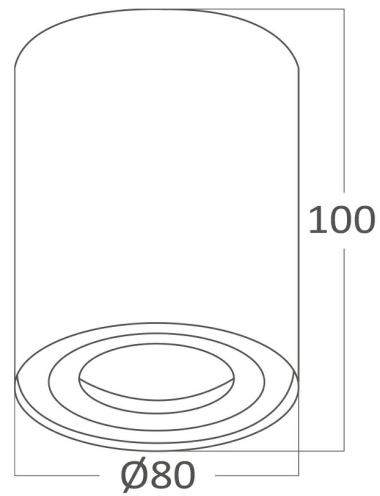

### General Characteristics

Model No	:	BH04-00306
Main Family	:	Indoor Lighting
Sub Family	:	GU10 Surface Spotlight
Type	:	Spotlight
Body Color	:	Golden
Lamp Shape	:	N/A
Light Source	:	N/A
Socket	:	GU10
Warranty	:	2 years
Class	:	Class I
IP	:	IP20

### Package Informations

N.W.	:	4,30 kgs
G.W.	:	5,35 kgs
PCS/CTN	:	20 pcs
Length	:	470 mm
Width	:	200 mm
Height	:	230 mm
EAN	:	5949097720475

### Product Characteristics

Wattage	:	Max 1x35 w
---------	---	------------

### Dimensions & Weight

Diameter	:	80 mm
P. Height	:	100 mm
Weight	:	215 gr