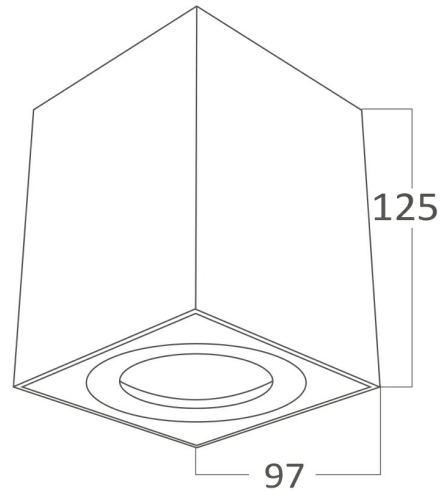

Braytron

FISA TEHNICA

MODEL BH04-00211

DESCRIEREA BRY-GAMA-9412-SQR-BLC-GU10-SPOTLIGHT

Caracteristici Generale

Model	:	BH04-00211
Familia principală/Categorie	:	Iluminat Interior
Sub-familia/Subcategorie	:	Spot de Aplicat GU10
Tip	:	Proiector
Culoarea corpului	:	Negru
DULIE/SOCLU	:	GU10
Garanție	:	2 Years
Clasă	:	CLASS I
IP (Grad de protecție)	:	IP20

Caracteristici electrice

Tensiune	:	220-240V 50/60Hz
Material	:	Aluminiu
Temperatura de lucru	:	-20°C ~ +40°C

Informații despre ambalaj

Greutate netă	:	10,6 kgs
Greutate brută	:	11,8 kgs
Bucăți pe cutie (PCS/CTN)	:	20
Lungime	:	55 cm
Lățime	:	23 cm
Înălțime	:	29 cm
Cod EAN	:	5949097708503

Caracteristici Produs

Putere	:	Max. 1×35 w
--------	---	-------------

Dimensiuni și greutate

Lungime	:	97 mm
Lățime	:	97 mm
Înălțime	:	125 mm
Greutate	:	530 gr