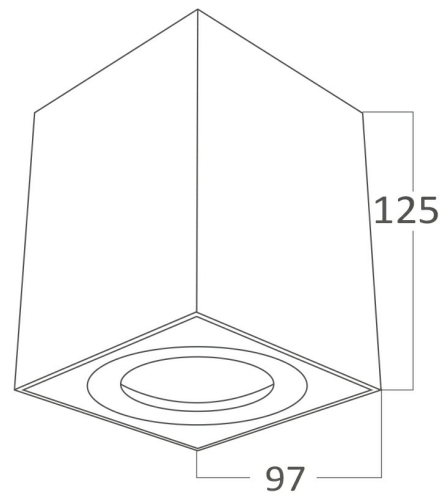

## PRODUCT DATASHEET

MODEL NO

BH04-00211

DESCRIPTION

BRY-GAMA-9412-SQR-BLC-GU10-SPOTLIGHT

BRAYTRON SRL

Bulavardul Iuliu Maniu, Nr.616, Sector 6, 061129, Bucuresti-ROMANIA

info@braytron.com

### Package Informations

|         |   |               |
|---------|---|---------------|
| N.W.    | : | 10,20 kgs     |
| G.W.    | : | 11,65 kgs     |
| PCS/CTN | : | 20 pcs        |
| Length  | : | 550 mm        |
| Width   | : | 235 mm        |
| Height  | : | 290 mm        |
| EAN     | : | 5949097708503 |

### Dimensions & Weight

|           |   |        |
|-----------|---|--------|
| P. Length | : | 97 mm  |
| P. Width  | : | 97 mm  |
| P. Height | : | 125 mm |
| Weight    | : | 510 gr |