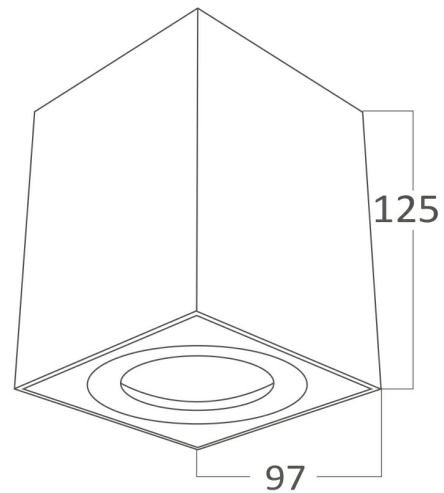

Braytron

PRODUCT DATASHEET

MODEL NO BH04-00211

DESCRIPTION BRY-GAMA-9412-SQR-BLC-GU10-SPOTLIGHT

BRAYTRON SRL

Bulavardul Iuliu Maniu, Nr.616, Sector 6, 061129, Bucuresti-ROMANIA

info@braytron.com

www.braytron.com

Page 1-2