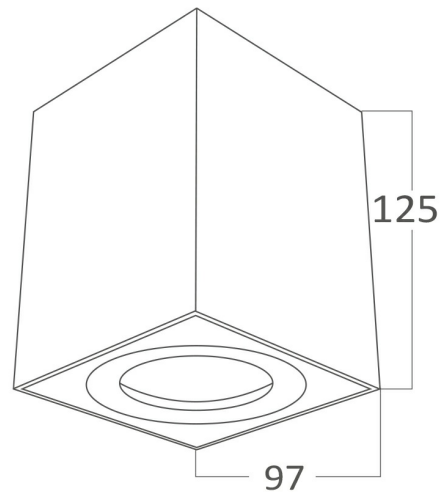

Braytron

PRODUCT DATASHEET

MODEL NO BH04-00211

DESCRIPTION BRY-GAMA-9412-SQR-BLC-GU10-SPOTLIGHT

BRAYTRON SRL

Bulavardul Iuliu Maniu, Nr.616, Sector 6, 061129, Bucuresti-ROMANIA

info@braytron.com

www.braytron.com

Electrical Characteristics

Voltage	:	220-240V 50/60Hz
Material	:	Aluminium
Working Temperature	:	-20°C ~ +40°C

Package Informations

N.W.	:	10,6 kgs
G.W.	:	11,8 kgs
PCS/CTN	:	20
Length	:	55 cm
Width	:	23 cm
Height	:	29 cm
EAN	:	5949097708503

Product Characteristics

Wattage	:	Max.1×35 w
---------	---	------------

Dimensions & Weight

P. Length	:	97 mm
P. Width	:	97 mm
P. Height	:	125 mm
Weight	:	530 gr