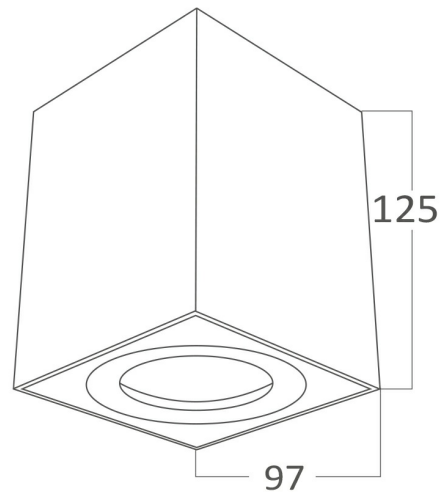

Braytron

PRODUCT DATASHEET

MODEL NO BH04-00210

DESCRIPTION BRY-GAMA-9412-SQR-WHT-GU10-SPOTLIGHT

BRAYTRON SRL

Bulavardul Iuliu Maniu, Nr.616, Sector 6, 061129, Bucuresti-ROMANIA

info@braytron.com

www.braytron.com

Page 1-2

General Characteristics

Model No	:	BH04-00210
Main Family	:	Indoor Lighting
Sub Family	:	GU10 Surface Spotlight
Type	:	Spotlight
Body Color	:	White
Socket	:	GU10
Warranty	:	2 Years
Class	:	CLASS I
IP	:	IP20

Electrical Characteristics

Voltage	:	220-240V 50/60Hz
Material	:	Aluminium
Working Temperature	:	-20°C ~ +40°C

Package Informations

N.W.	:	10,6 kgs
G.W.	:	11,8 kgs
PCS/CTN	:	20
Length	:	55 cm
Width	:	23 cm
Height	:	29 cm
EAN	:	5949097708497

Product Characteristics

Wattage	:	Max.1×35 w
---------	---	------------

Dimensions & Weight

P. Length	:	97 mm
P. Width	:	97 mm
P. Height	:	125 mm
Weight	:	530 gr