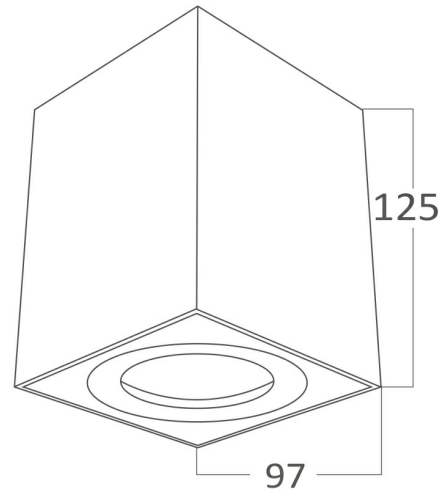

## PRODUCT DATASHEET

MODEL NO

BH04-00210

DESCRIPTION

BRY-GAMA-9412-SQR-WHT-GU10-SPOTLIGHT

### General Characteristics

Model No	:	BH04-00210
Main Family	:	Indoor Lighting
Sub Family	:	GU10 Surface Spotlight
Type	:	Spotlight
Body Color	:	White
Lamp Shape	:	N/A
Light Source	:	N/A
Socket	:	GU10
Warranty	:	2 years
Class	:	Class I
IP	:	IP20

### Package Informations

N.W.	:	10,20 kgs
G.W.	:	11,65 kgs
PCS/CTN	:	20 pcs
Length	:	550 mm
Width	:	235 mm
Height	:	290 mm
EAN	:	5949097708497

### Dimensions & Weight

P. Length	:	97 mm
P. Width	:	97 mm
P. Height	:	125 mm
Weight	:	510 gr