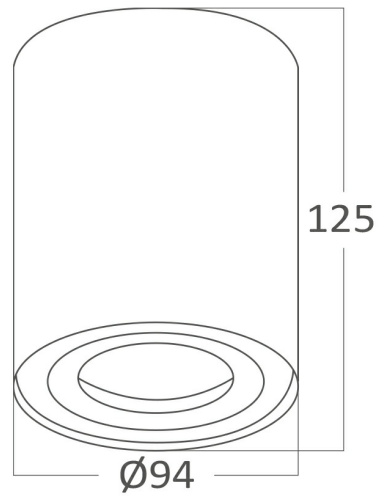

Braytron

PRODUCT DATASHEET

MODEL NO BH04-00201

DESCRIPTION BRY-GAMA-9412-RND-BLC-GU10-SPOTLIGHT

BRAYTRON SRL

Bulavardul Iuliu Maniu, Nr.616, Sector 6, 061129, Bucuresti-ROMANIA

info@braytron.com

www.braytron.com

Page 1-2