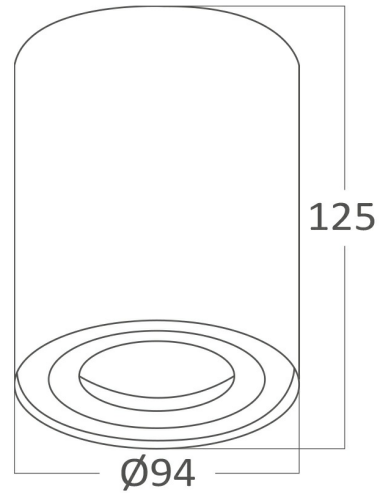

## PRODUCT DATASHEET

MODEL NO BH04-00201

DESCRIPTION BRY-GAMA-9412-RND-BLC-GU10-SPOTLIGHT

### Package Informations

N.W.	:	6,90 kgs
G.W.	:	8,40 kgs
PCS/CTN	:	20 pcs
Length	:	550 mm
Width	:	225 mm
Height	:	290 mm
EAN	:	5949097708480

### Product Characteristics

Wattage	:	Max 1x35 w
---------	---	------------

### Dimensions & Weight

Diameter	:	94 mm
P. Height	:	125 mm
Weight	:	345 gr