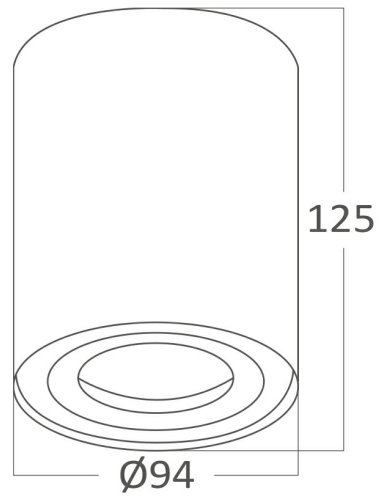

Braytron

FISA TEHNICA

MODEL

BH04-00200

DESCRIEREA

BRY-GAMA-9412-RND-WHT-GU10-SPOTLIGHT

BRAYTRON SRL

Bulavardul Iuliu Maniu, Nr.616, Sector 6, 061129, Bucuresti-
ROMANIA

info@braytron.com

www.braytron.com

SPOTVISION ELECTRIC & LIGHTING S.R.L

Bulavardul Iuliu Maniu, Nr.616, Sector 6, 061129, Bucuresti-
ROMANIA

sales@spotvisionelectric.ro

www.spotvisionelectric.ro

Page 1-2