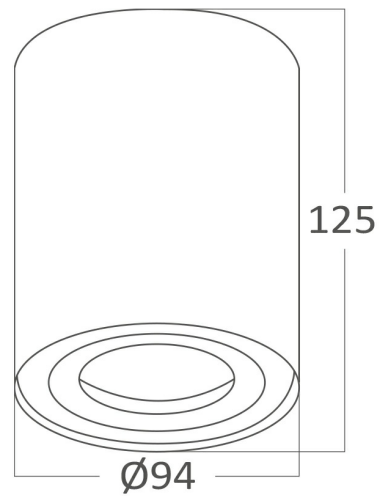

### General Characteristics

Model No	:	BH04-00200
Main Family	:	Indoor Lighting
Sub Family	:	GU10 Surface Spotlight
Type	:	Spotlight
Body Color	:	White
Lamp Shape	:	N/A
Light Source	:	N/A
Socket	:	GU10
Warranty	:	2 years
Class	:	Class I
IP	:	IP20

### Package Informations

N.W.	:	6,90 kgs
G.W.	:	8,40 kgs
PCS/CTN	:	20 pcs
Length	:	550 mm
Width	:	225 mm
Height	:	290 mm
EAN	:	5949097708473

### Product Characteristics

Wattage	:	Max 1x35 w
---------	---	------------

### Dimensions & Weight

Diameter	:	94 mm
P. Height	:	125 mm
Weight	:	345 gr