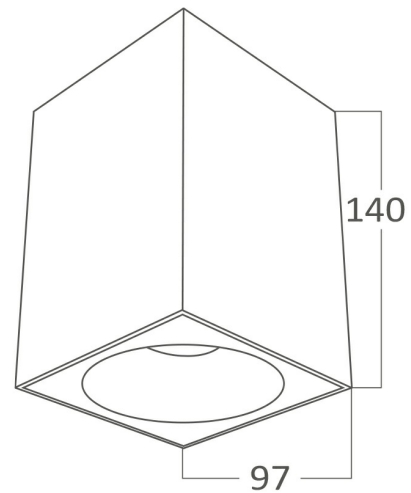

## PRODUCT DATASHEET

MODEL NO BH04-00111

DESCRIPTION BRY-BETA-9414-SQR-BLC-GU10-SPOTLIGHT

BRAYTRON SRL

Bulavardul Iuliu Maniu, Nr.616, Sector 6, 061129, Bucuresti-ROMANIA

info@braytron.com

www.braytron.com

Page 1-2

### Package Informations

N.W.	:	11,25 kgs
G.W.	:	12,90 kgs
PCS/CTN	:	20 pcs
Length	:	550 mm
Width	:	225 mm
Height	:	320 mm
EAN	:	5949097708985

### Product Characteristics

Wattage	:	Max 1x35 w
---------	---	------------

### Dimensions & Weight

P. Length	:	97 mm
P. Width	:	97 mm
P. Height	:	140 mm
Weight	:	563 gr