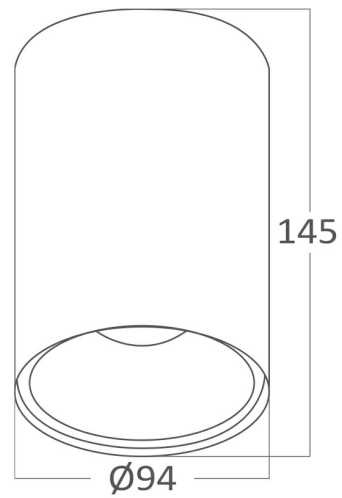

## PRODUCT DATASHEET

MODEL NO BH04-00101

DESCRIPTION BRY-BETA-9414-RND-BLC-GU10-SPOTLIGHT

### Package Informations

N.W.	:	7,00 kgs
G.W.	:	8,50 kgs
PCS/CTN	:	20 pcs
Length	:	550 mm
Width	:	225 mm
Height	:	320 mm
EAN	:	5949097708961

### Product Characteristics

Wattage	:	Max 1x35 w
---------	---	------------

### Dimensions & Weight

Diameter	:	94 mm
P. Height	:	145 mm
Weight	:	350 gr