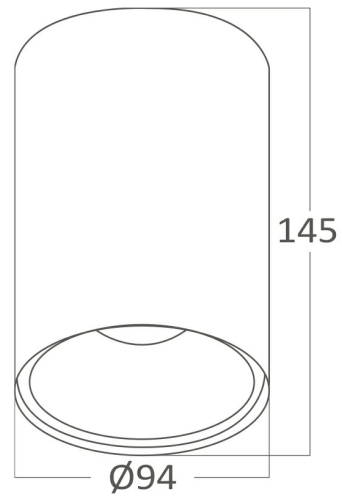

## PRODUCT DATASHEET

MODEL NO BH04-00101

DESCRIPTION BRY-BETA-9414-RND-BLC-GU10-SPOTLIGHT

BRAYTRON SRL

Bulavardul iuliu maniu, Nr.616, Sector 6, 061129, Bucuresti-ROMANIA

info@braytron.com

www.braytron.com

Page 1-2

### Package Informations

N.W.	:	7,00 kgs
G.W.	:	8,50 kgs
PCS/CTN	:	20 pcs
Length	:	550 mm
Width	:	225 mm
Height	:	320 mm
EAN	:	5949097708961

### Product Characteristics

Wattage	:	Max 1x35 w
---------	---	------------

### Dimensions & Weight

Diameter	:	94 mm
P. Height	:	145 mm
Weight	:	350 gr