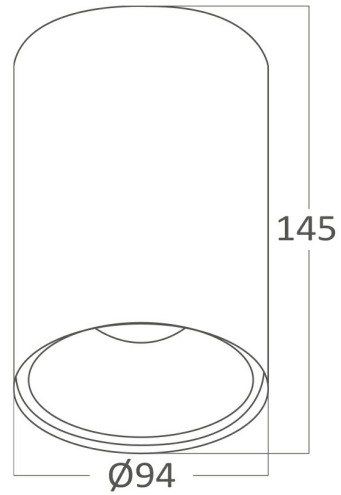

## PRODUCT DATASHEET

MODEL NO

BH04-00100

DESCRIPTION

BRY-BETA-9414-RND-WHT-GU10-SPOTLIGHT

### Package Informations

N.W.	:	7,00 kgs
G.W.	:	8,50 kgs
PCS/CTN	:	20 pcs
Length	:	550 mm
Width	:	225 mm
Height	:	320 mm
EAN	:	5949097708954

### Product Characteristics

Wattage	:	Max 1x35 w
---------	---	------------

### Dimensions & Weight

Diameter	:	94 mm
P. Height	:	145 mm
Weight	:	350 gr