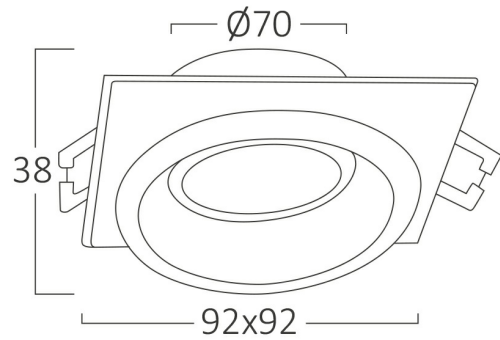

### General Characteristics

Model No	:	BH03-06052
Main Family	:	Indoor Lighting
Sub Family	:	GU10 Recessed Spotlight
Type	:	Spotlight
Body Color	:	Black-White
Lamp Shape	:	N/A
Light Source	:	N/A
Warranty	:	2 years
IP	:	IP20

### Package Informations

N.W.	:	5,55 kgs
G.W.	:	7,25 kgs
PCS/CTN	:	50 pcs
Length	:	520 mm
Width	:	250 mm
Height	:	220 mm
EAN	:	5949097728938

### Product Characteristics

Wattage	:	Max 1x35 w
---------	---	------------

### Dimensions & Weight

P. Length	:	92 mm
P. Width	:	92 mm
P. Height	:	38 mm
Cutout	:	70 mm
Weight	:	111 gr