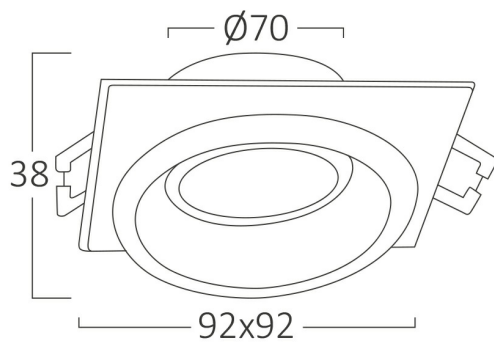

### General Characteristics

Model No	:	BH03-06052
Main Family	:	Indoor Lighting
Sub Family	:	GU10 Recessed Spotlight
Type	:	Spotlight
Body Color	:	Black-White
Lamp Shape	:	N/A
Light Source	:	N/A
Warranty	:	2 years
IP	:	IP20

### Package Informations

N.W.	:	5,55 kgs
G.W.	:	7,25 kgs
PCS/CTN	:	50 pcs
Length	:	520 mm
Width	:	250 mm
Height	:	220 mm
EAN	:	5949097728938

### Product Characteristics

Wattage	:	Max 1x35 w
---------	---	------------

### Dimensions & Weight

P. Length	:	92 mm
P. Width	:	92 mm
P. Height	:	38 mm
Cutout	:	70 mm
Weight	:	111 gr