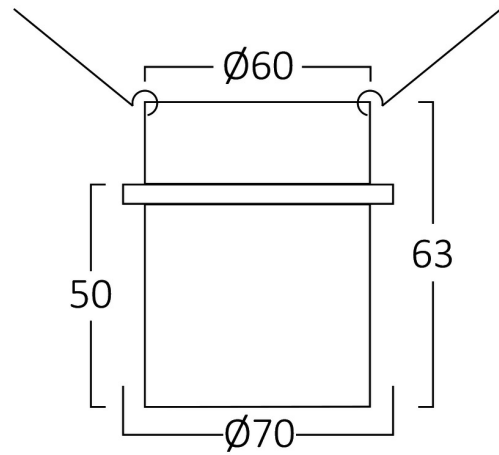

## PRODUCT DATASHEET

MODEL NO

BH03-06023

DESCRIPTION

BRY-ALFA-C-RND-WHT-BLC-SPOTLIGHT

BRAYTRON SRL

Bulaverdul iuliu maniu, Nr.616, Sector 6, 061129, Bucuresti-ROMANIA

info@braytron.com

### Package Informations

N.W.	:	3,25 kgs
G.W.	:	5,20 kgs
PCS/CTN	:	50 pcs
Length	:	420 mm
Width	:	400 mm
Height	:	180 mm
EAN	:	5949097730177

### Product Characteristics

Wattage	:	Max 1x35 w
---------	---	------------

### Dimensions & Weight

Diameter	:	70 mm
P. Height	:	63 mm
Cutout	:	60 mm
Weight	:	65 gr