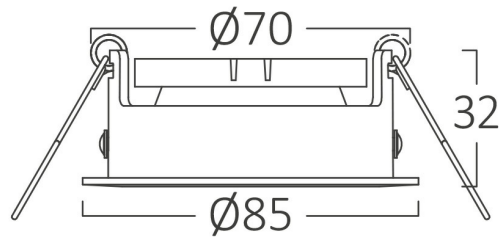

Braytron

PRODUCT DATASHEET

MODEL NO

BH03-05111

DESCRIPTION

BRY-BETA-B-RND-BLC-BLC-SPOTLIGHT

BRAYTRON SRL

Bulaverdul iuliu maniu, Nr.616, Sector 6, 061129, Bucuresti-ROMANIA

Electrical Characteristics

Material	:	Aluminium
Working Temperature	:	-20°C ~ +40°C

Package Informations

N.W.	:	5 kgs
G.W.	:	7,5 kgs
PCS/CTN	:	100
Length	:	49 cm
Width	:	26,5 cm
Height	:	40 cm
EAN	:	5949097723223

Product Characteristics

Wattage	:	Max.1×35 w
---------	---	------------

Dimensions & Weight

Diameter	:	85 mm
P. Height	:	32 mm
Cutout	:	70 mm
Weight	:	50 gr