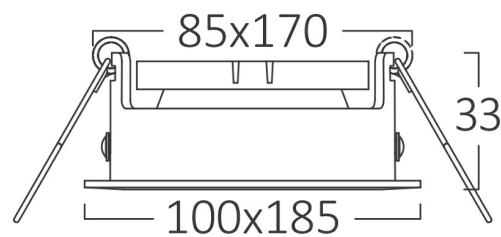

### General Characteristics

Model No	:	BH03-05030
Main Family	:	Indoor Lighting
Sub Family	:	GU10 Recessed Spotlight
Type	:	Spotlight
Body Color	:	White
Lamp Shape	:	N/A
Light Source	:	N/A
Socket	:	2xMR16
Warranty	:	2 years
IP	:	IP20

### Package Informations

N.W.	:	3,95 kgs
G.W.	:	5,25 kgs
PCS/CTN	:	20 pcs
Length	:	530 mm
Width	:	205 mm
Height	:	255 mm
EAN	:	5949097708770

### Product Characteristics

Wattage	:	Max 2x35 w
---------	---	------------

### Dimensions & Weight

P. Length	:	185 mm
P. Width	:	100 mm
P. Height	:	33 mm
Cutout	:	85x170 mm
Weight	:	198 gr