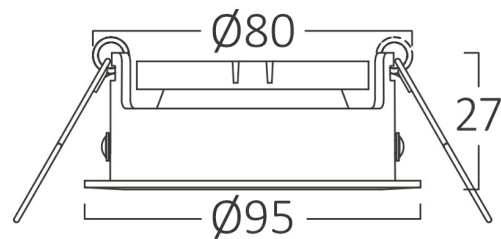

### General Characteristics

Model No	:	BH03-04121
Main Family	:	Indoor Lighting
Sub Family	:	GU10 Recessed Spotlight
Type	:	Spotlight
Body Color	:	Black
Lamp Shape	:	N/A
Light Source	:	N/A
Warranty	:	2 years
IP	:	IP20

### Package Informations

N.W.	:	4,25 kgs
G.W.	:	5,85 kgs
PCS/CTN	:	50 pcs
Length	:	520 mm
Width	:	220 mm
Height	:	220 mm
EAN	:	5949097725371

### Product Characteristics

Wattage	:	Max 1x35 w
---------	---	------------

### Dimensions & Weight

Diameter	:	95 mm
P. Height	:	27 mm
Cutout	:	80 mm
Weight	:	85 gr