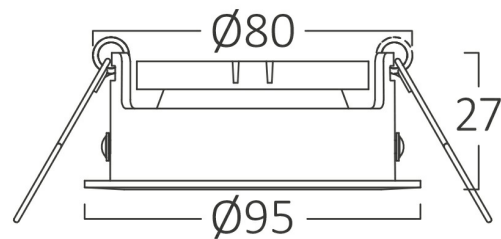

### General Characteristics

Model No	:	BH03-04120
Main Family	:	Indoor Lighting
Sub Family	:	GU10 Recessed Spotlight
Type	:	Spotlight
Body Color	:	White
Lamp Shape	:	N/A
Light Source	:	N/A
Warranty	:	2 years
IP	:	IP20

### Package Informations

N.W.	:	4,25 kgs
G.W.	:	5,85 kgs
PCS/CTN	:	50 pcs
Length	:	520 mm
Width	:	220 mm
Height	:	220 mm
EAN	:	5949097725364

### Product Characteristics

Wattage	:	Max 1x35 w
---------	---	------------

### Dimensions & Weight

Diameter	:	95 mm
P. Height	:	27 mm
Cutout	:	80 mm
Weight	:	85 gr