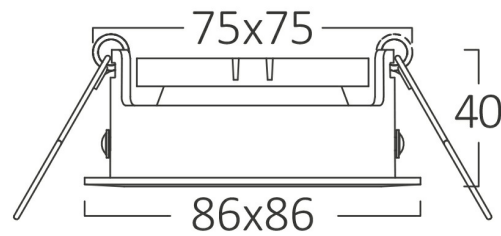

### General Characteristics

Model No	:	BH03-04101
Main Family	:	Indoor Lighting
Sub Family	:	GU10 Recessed Spotlight
Type	:	Spotlight
Body Color	:	Black
Lamp Shape	:	N/A
Light Source	:	N/A
Warranty	:	2 years
IP	:	IP20

### Package Informations

N.W.	:	7,60 kgs
G.W.	:	11,10 kgs
PCS/CTN	:	100 pcs
Length	:	550 mm
Width	:	275 mm
Height	:	450 mm
EAN	:	5949097712616

### Product Characteristics

Wattage	:	Max 1x35 w
---------	---	------------

### Dimensions & Weight

P. Length	:	86 mm
P. Width	:	86 mm
P. Height	:	40 mm
Cutout	:	75x75 mm
Weight	:	76 gr