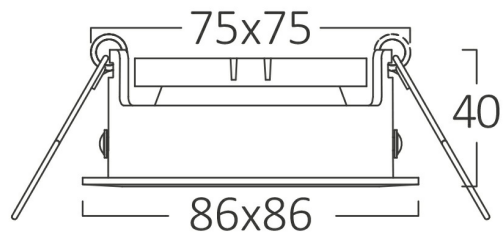

### General Characteristics

Model No	:	BH03-04100
Main Family	:	Indoor Lighting
Sub Family	:	GU10 Recessed Spotlight
Type	:	Spotlight
Body Color	:	White
Lamp Shape	:	N/A
Light Source	:	N/A
Warranty	:	2 years
IP	:	IP20

### Package Informations

N.W.	:	7,60 kgs
G.W.	:	11,10 kgs
PCS/CTN	:	100 pcs
Length	:	550 mm
Width	:	275 mm
Height	:	450 mm
EAN	:	5949097708749

### Product Characteristics

Wattage	:	Max 1x35 w
---------	---	------------

### Dimensions & Weight

P. Length	:	86 mm
P. Width	:	86 mm
P. Height	:	40 mm
Cutout	:	75x75 mm
Weight	:	76 gr