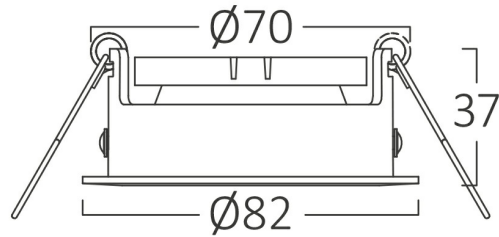

### General Characteristics

Model No	:	BH03-04081
Main Family	:	Indoor Lighting
Sub Family	:	GU10 Recessed Spotlight
Type	:	Spotlight
Body Color	:	Black
Lamp Shape	:	N/A
Light Source	:	N/A
Socket	:	N/A
Warranty	:	2 years
IP	:	IP20

### Package Informations

N.W.	:	6,90 kgs
G.W.	:	9,15 kgs
PCS/CTN	:	100 pcs
Length	:	440 mm
Width	:	280 mm
Height	:	380 mm
EAN	:	5949097739163

### Product Characteristics

Wattage	:	Max 1x35 w
---------	---	------------

### Dimensions & Weight

Diameter	:	82 mm
P. Height	:	37 mm
Cutout	:	70 mm
Weight	:	69 gr