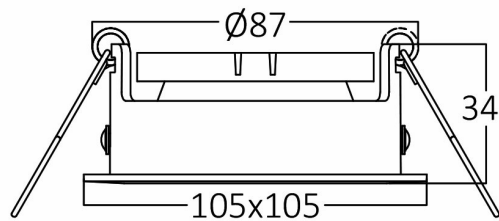

### General Characteristics

Model No	:	BH03-04081
Main Family	:	Indoor Lighting
Sub Family	:	GU10 Recessed Spotlight
Type	:	Spotlight
Body Color	:	Black
Lamp Shape	:	N/A
Light Source	:	N/A
Socket	:	N/A
Warranty	:	2 years
IP	:	IP20

### Package Informations

N.W.	:	6,90 kgs
G.W.	:	9,15 kgs
PCS/CTN	:	100 pcs
Length	:	440 mm
Width	:	280 mm
Height	:	380 mm
EAN	:	5949097739163

### Product Characteristics

Wattage	:	Max 1x35 w
---------	---	------------

### Dimensions & Weight

Diameter	:	82 mm
P. Height	:	37 mm
Cutout	:	70 mm
Weight	:	69 gr