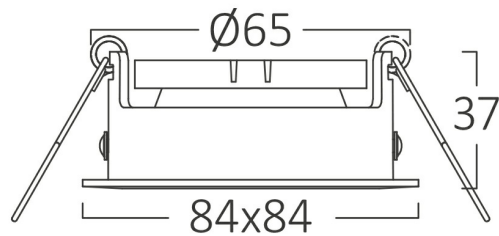

Braytron

PRODUCT DATASHEET

MODEL NO

BH03-04040

DESCRIPTION

BRY-TETRA-D-SQR-WHT-SPOTLIGHT

BRAYTRON SRL

Bulaverdul iuliu maniu, Nr.616, Sector 6, 061129, Bucuresti-ROMANIA

info@braytron.com

www.braytron.com

Page 1-2