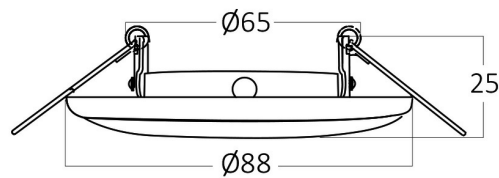

Braytron

PRODUCT DATASHEET

MODEL NO

BH03-02066

DESCRIPTION

BRY-MITTO-R-RND-GLD-SPOTLIGHT

BRAYTRON SRL

Bulavardul iuliu maniu, Nr.616, Sector 6, 061129, Bucuresti-ROMANIA

info@braytron.com

www.braytron.com

Page 1-2