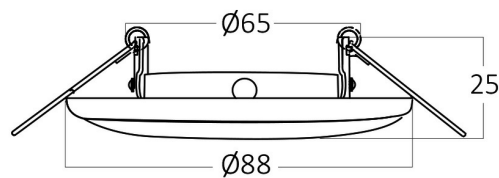

PRODUCT DATASHEET

MODEL NO

BH03-02063

DESCRIPTION

BRY-MITTO-R-RND-CHR-SPOTLIGHT

BRAYTRON SRL

Bulavardul Iuliu Maniu, Nr.616, Sector 6, 061129, Bucuresti-ROMANIA

info@braytron.com

www.braytron.com