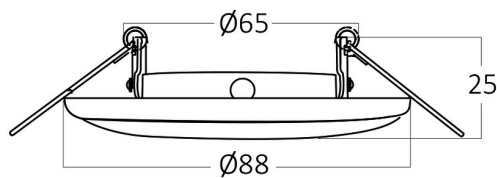

PRODUCT DATASHEET

MODEL NO

BH03-02061

DESCRIPTION

BRY-MITTO-R-RND-BLC-SPOTLIGHT

BRAYTRON SRL

Bulavardul Iuliu Maniu, Nr.616, Sector 6, 061129, Bucuresti-ROMANIA

info@braytron.com

www.braytron.com