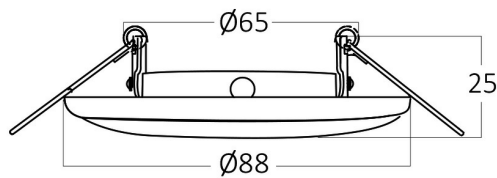

Braytron

PRODUCT DATASHEET

MODEL NO

BH03-02061

DESCRIPTION

BRY-MITTO-R-RND-BLC-SPOTLIGHT

BRAYTRON SRL

Bulavardul iuliu maniu, Nr.616, Sector 6, 061129, Bucuresti-ROMANIA

info@braytron.com

www.braytron.com

Page 1-2